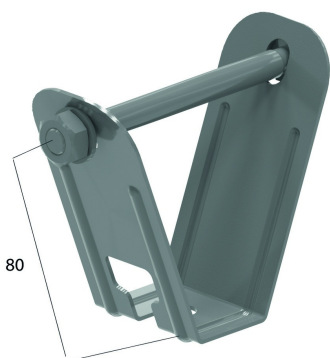

## SDBG Steeldeck beugel

Voor de bevestiging van de kabelgoten aan een steeldeckplafond.

Max. Belasting: 300 daN

Stand. Uitv.

Sendzimir

HD	Artikel	↕ mm	↔ mm	→  ← mm	↔ mm	kg/stk	📦	Stock	Eenh.
-	<b>SDBG</b>					0,200	20	X	STK

Te bestellen per volle verpakking.

Inclusief: Bout B10.110, moer M10 en rondel RO10.