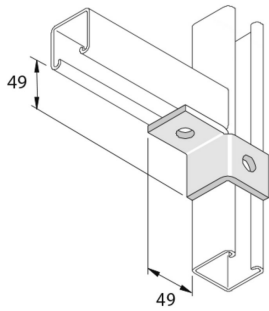

HDP2341L

Vleugel verbindingstuk LL 2D14

Stand. Uitv.

Hot-Dip

HD	Artikel	↕ mm	↔ mm	→ ← mm	↔ mm	kg/stk	📦	Stock	Eenh.
-	HDP2341L	49			89	0,210	10	X	STK

Te bestellen per volle verpakking.