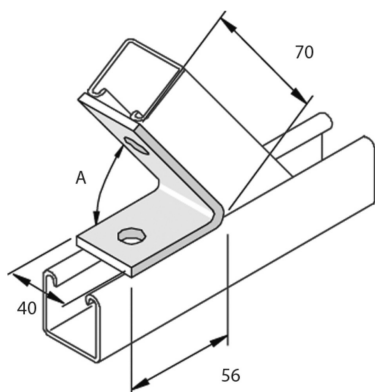

HDP2108

Verbindingsstuk geplooid 120° 2D14

Stand. Uitv.

Hot-Dip

HD	Artikel	↕ mm	↔ mm	→ ← mm	↔ mm	kg/stk	📦	Stock	Eenh.
-	HDP2108					0,188	20		STK

A = 60°

Te bestellen per volle verpakking.