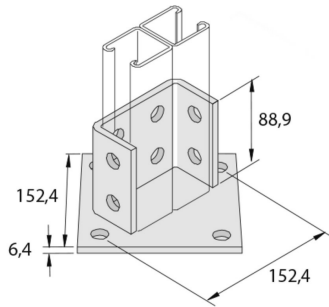

HDP2073A

Vloersteun 152 dubbel Profiel 12D14

Stand. Uitv.

Hot-Dip

HD	Artikel	↕ mm	↔ mm	→ ← mm	↔ mm	kg/stk	📦	Stock	Eenh.
-	HDP2073A	95			152	1,798	10	X	STK

Te bestellen per volle verpakking.