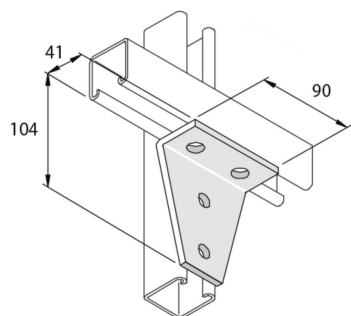

HDP1359

Verbindingsstuk hoek 90° LTR 4D14

Stand. Uitv.

Hot-Dip

HD	Artikel	↕ mm	↔ mm	→ ← mm	↔ mm	kg/stk	📦	Stock	Eenh.
-	HDP1359	104	41		90	0,480	10	X	STK

Te bestellen per volle verpakking.