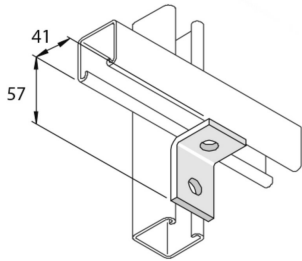

HDP1068

Verbindingsstuk hoek 90° L 2D14

Stand. Uitv.

Hot-Dip

HD	Artikel	↕ mm	↔ mm	→ ← mm	↔ mm	kg/stk	📦	Stock	Eenh.
-	HDP1068	41	40		57	0,138	20	X	STK

Te bestellen per volle verpakking.