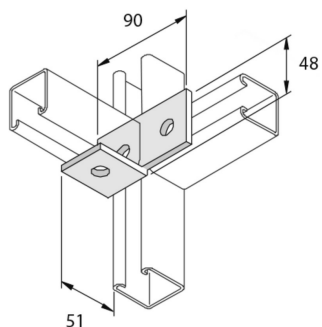

HDP1038

Verbindingsstuk hoek 90° Lb 3D14

Stand. Uitv.

Hot-Dip

HD	Artikel	↕ mm	↔ mm	→ ← mm	↔ mm	kg/stk	📦	Stock	Eenh.
-	HDP1038	51	48		90	0,317	10		STK

Te bestellen per volle verpakking.