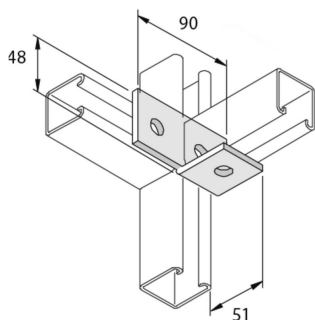

HDP1037

Verbindingsstuk hoek 90° Lb 3D14

Stand. Uitv.

Hot-Dip

HD	Artikel	↕ mm	↔ mm	→ ← mm	↔ mm	kg/stk	📦	Stock	Eenh.
-	HDP1037	51	48		90	0,317	10		STK

Te bestellen per volle verpakking.