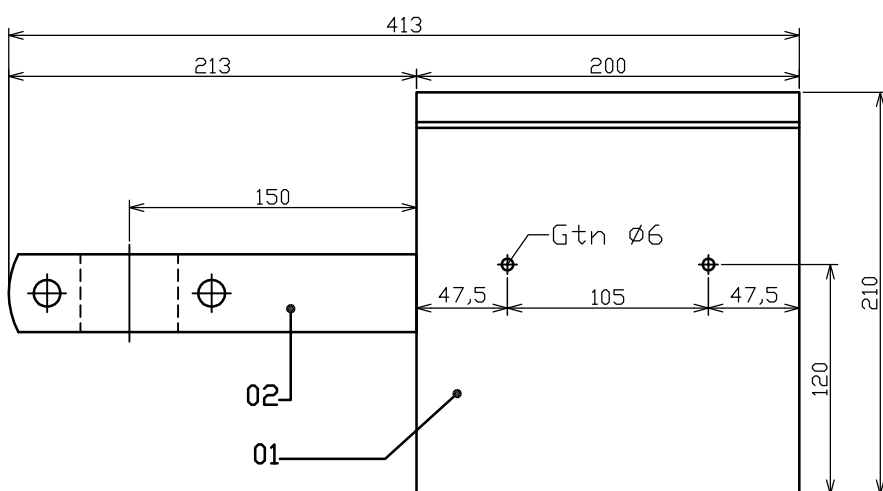

G0033A is kap met de beugel links

02	1	Beugel	S235	1 1/4"	
01	1	Plaat	S235	295x200x3	
STUKNR	AANTAL	BENAMING	MATERIAAL EN/DF HALFFABRIKAAT	NORMAANDUIDING OF AFMETINGEN	OPMERKING
RUWHEID VOLGENS NEN 3634		MAATTOLERANTIES VOLGENS NEN-ISO 406		VORM-EN PLAATSTOLERANTIES VOLGENS NEN-ISO 1101	
AMERIKAANSE PROJECTIE		Schaal: X	Getekend: Gert-Jan Klop		Artikel nummer:
		Maateenheid:MM	Revisie: A	Revisie datum: 16-03-2010	G0033A
		Datum: 23-02-2010			
		BENAMING: Regenkap met staartbeugel			NUMMER:
					FORMAAT: A4