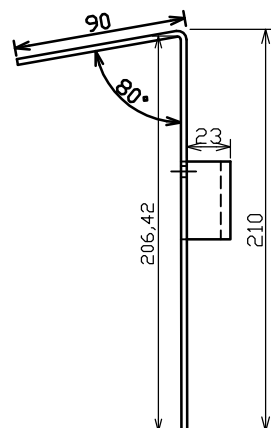

G0033A is kap met de beugel links

02	1	Beugel	S235	1 1/4"	
01	1	Plaat	S235	295x200x3	
STUKNR	AANTAL	BENAMING	MATERIAAL EN/DF HALFFABRIKAAT	NORMAANDUIDING OF AFMETINGEN	OPMERKING
RUWHEID VOLGENS NEN 3634		MAATTOLERANTIES VOLGENS NEN-ISO 406		VORM-EN PLAATSTOLERANTIES VOLGENS NEN-ISO 1101	
AMERIKAANSE PROJECTIE		Schaal: X	Getekend: Gert-Jan Klop		Artikel nummer:
		Maateenheid:MM	Revisie: A	Revisie datum: 16-03-2010	G0033A
		Datum: 23-02-2010			
		BENAMING: Regenkap met staartbeugel			NUMMER:
					FORMAAT: A4